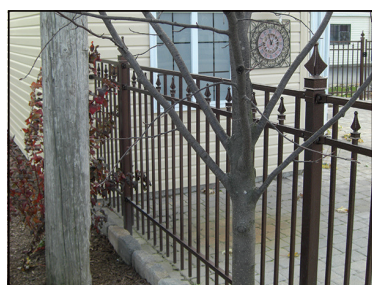

# Clôture ornementale BROMONT

VENTE, INSTALLATION ET SERVICE | Sans frais : 1 800 922-3852 | info@cloturesdb.com | www.cloturesdb.com

Avec son aspect élégant et distingué, la clôture ornementale en aluminium saura vous charmer par sa résistance et son prix avantageux.

L'aluminium est un matériel haut de gamme qui a fait plus que ses preuves, il est léger, sans entretien et il ne rouille pas. L'apparence de la clôture est identique des deux côtés.

\* Autres couleurs disponibles sur demande.