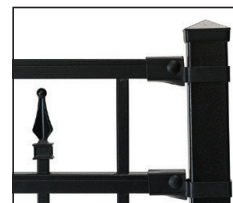

# Clôture ornementale BROMONT

VENTE, INSTALLATION ET SERVICE | Sans frais : 1 800 922-3852 | info@cloturesdb.com | www.cloturesdb.com

Avec son aspect élégant et distingué, la clôture ornementale en aluminium saura vous charmer par sa résistance et son prix avantageux.

L'aluminium est un matériel haut de gamme qui a fait plus que ses preuves, il est léger, sans entretien et il ne rouille pas. L'apparence de la clôture est identique des deux côtés.

\* Autres couleurs disponibles sur demande.

## FICHE TECHNIQUE

BARRIÈRE SIMPLE	45"
BARRIÈRE DOUBLE	89"
HAUTEURS	48", 60"
POTEAU	2"x2"
TRAVERSE	1"x1"
BARROTIN	5/8"x5/8"
PANNEAU	79 1/4"

Clôtures conformes aux normes du Code National du Bâtiment en vigueur.