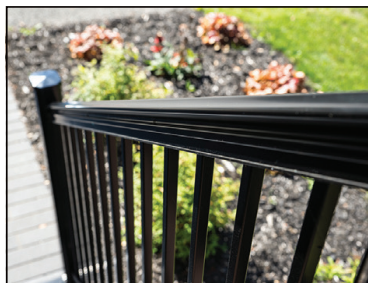

Rampe en aluminium

RÉGENCE

La rampe en aluminium saura vous charmer par sa résistance et son prix avantageux.

L'aluminium est un matériel de haute qualité qui a fait plus que ses preuves, il est léger, sans entretien et il ne rouille pas.

Esthétique et sécuritaire, la rampe en aluminium s'harmonise avec tous types de clôtures.

FICHE TECHNIQUE

BARRIÈRE SIMPLE	36"
HAUTEURS	36", 42", 48"
POTEAUX	2"x2", 3"x3"
BARROTIN	5/8"x5/8"
PANNEAUX	2', 3', 4', 5', 6', 7'