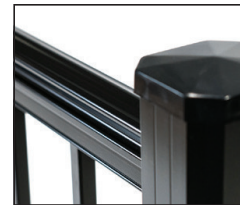

Rampe en aluminium

RÉGENCE

La rampe en aluminium saura vous charmer par sa résistance et son prix avantageux.

L'aluminium est un matériel de haute qualité qui a fait plus que ses preuves, il est léger, sans entretien et il ne rouille pas.

Esthétique et sécuritaire, la rampe en aluminium s'harmonise avec tous types de clôtures.

FICHE TECHNIQUE

BARRIÈRE SIMPLE	36"
HAUTEURS	36", 42", 48"
POTEAUX	2"x2", 3"x3"
BARROTIN	5/8"x5/8"
PANNEAUX	2', 3', 4', 5', 6', 7'